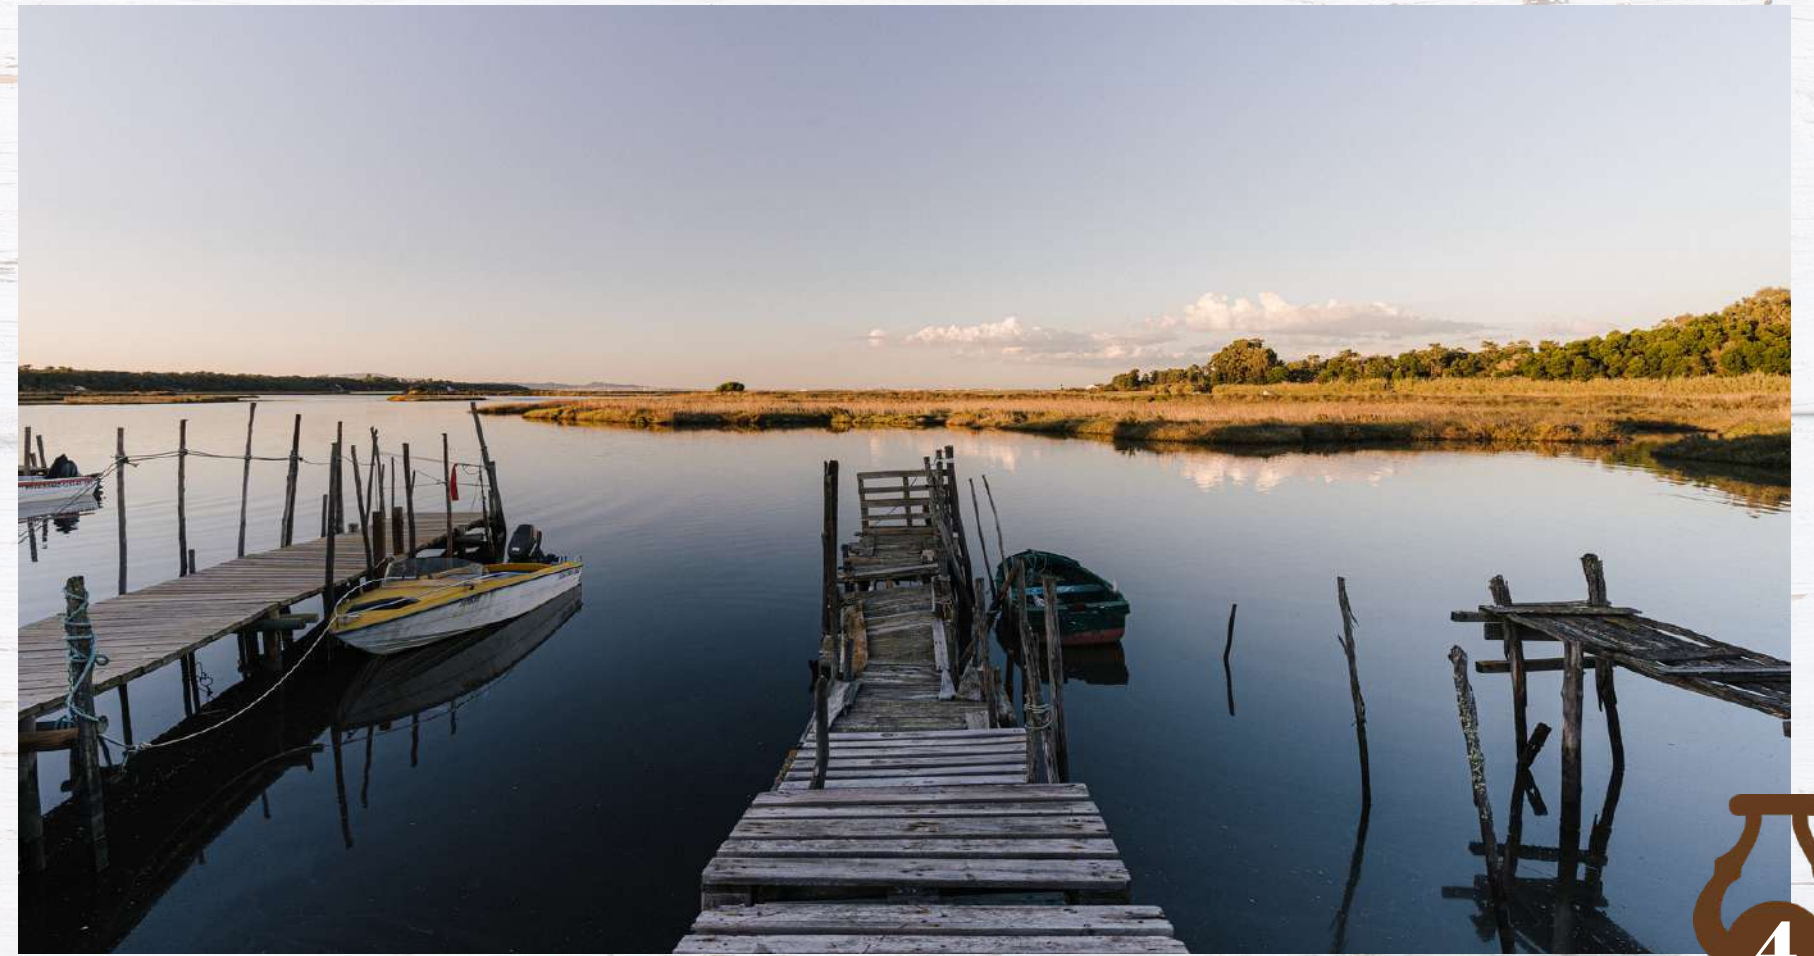

Évora (1h20 – 97,6km)