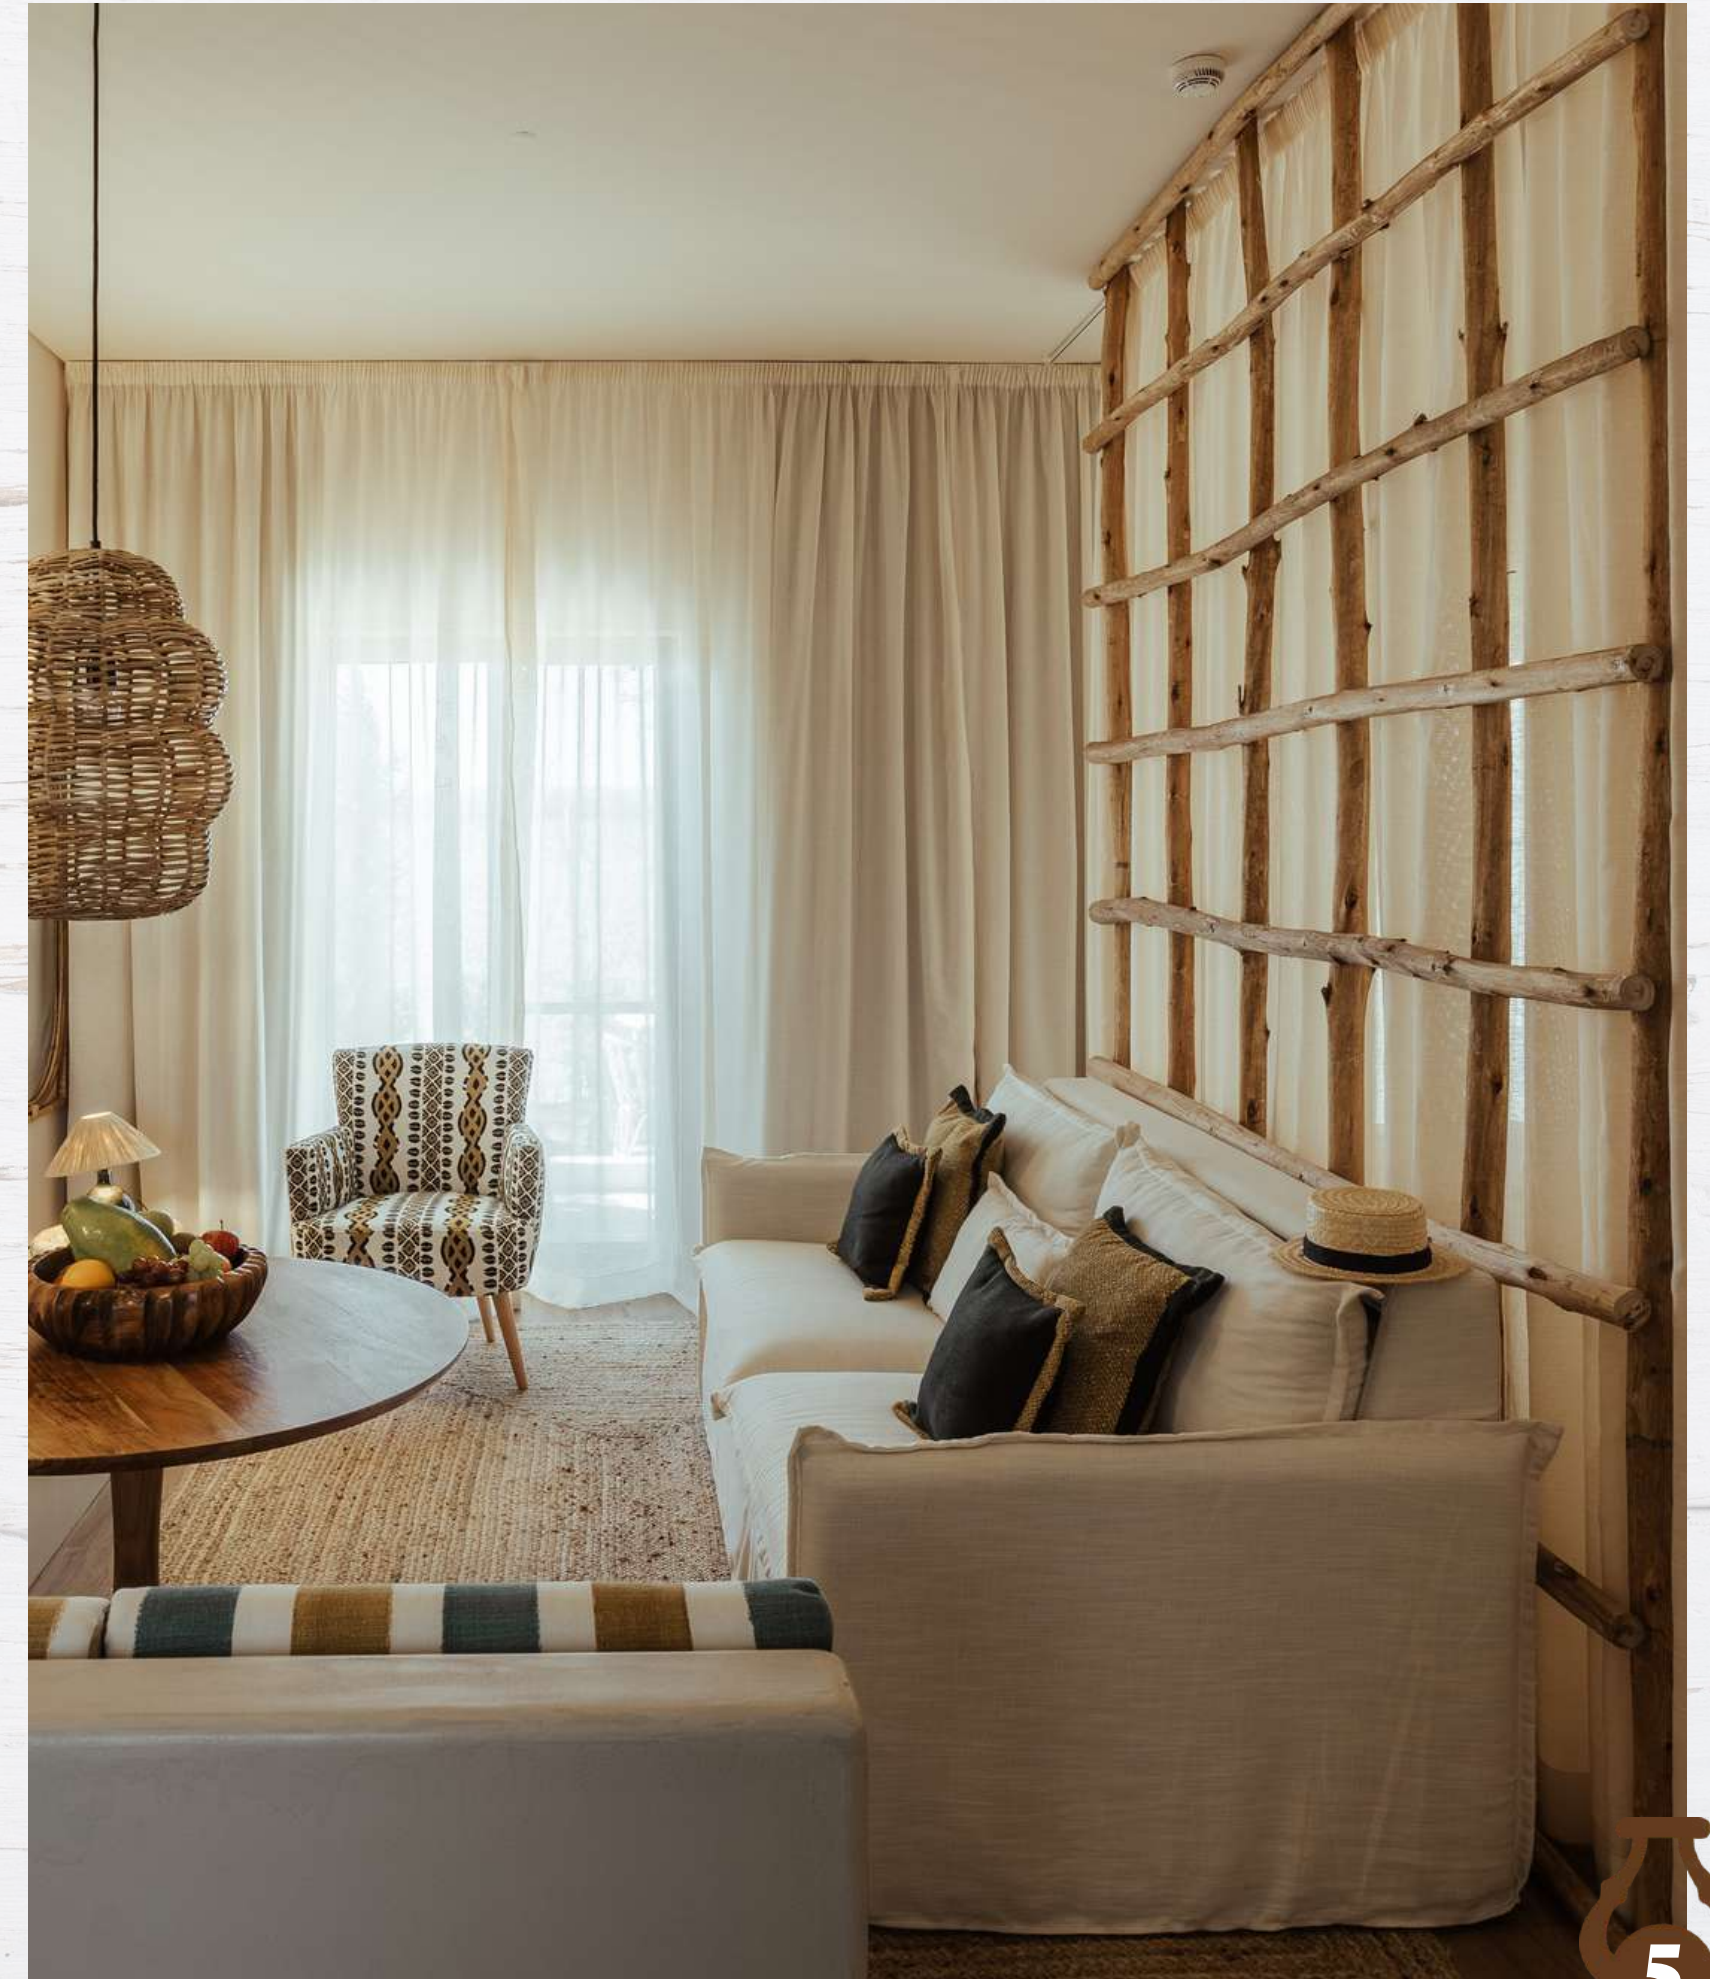

Pacote Standard

Em Suite Superior, até 2 pessoas

Semana | 700€

15 dias | 1190€

Mês | 2100€

Inclui

- 15% de desconto na Spa Suite
- 10% de desconto em comidas e bebidas
- 1 dia de bicicleta por pessoa por semana
- 10% de desconto em atividades e transfers
- 25% de desconto no pequeno-almoço buffet
- Pack lavanderia
- Limpeza semanal
- Estacionamento gratuito
- Participação nas atividades diárias
- Acesso às áreas comuns
- Utilização dos espaços de F&B e serviço Grab&Go